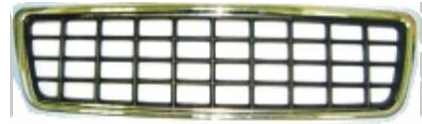

SIDE LAMP

VV010-E1501C CLEAR

CORNER LAMP

VV010-E1401C CLEAR

VV010-E1402C CLEAR

S40

GRILLE 97-03

VV013-C9501KB CHROMED/BLACK (SQUARE TYPE)

VV013-C9501KB BLACK (SQUARE TYPE)

VV013-C9501K ALL CHROMED (SQUARE TYPE)

VV013-C9501KKB CH/CH/BLACK (SQUARE TYPE)

VV013-C9502KB CHROMED/BLACK (SQUARE TYPE)

VV013-C9502B BLACK (SQUARE TYPE)

V850

GRILLE 92-96

VV012-C9501KB CHROMED/BLACK (MESH TYPE)

VV012-C9501B BLACK (MESH TYPE)

VV012-C9501K ALL CHROMED (SQUARE TYPE)

VV012-C9502KB CHROMED/BLACK (SQUARE TYPE)

VV012-C9502B BLACK (SQUARE TYPE)

GRILLE 04

VV014-C9501KB CHROMED (MESH TYPE)

VV014-C9501B BLACK (MESH TYPE)

GRILLE 00

VV015-C9501KB CHROMED/BLACK (MESH TYPE)

VV015-C9501B BLACK (MESH TYPE)

GRILLE 97-00

VV017-C9502KKB CH/CH/BLACK (SQUARE TYPE)

VV017-C9503KB CHROMED/BLACK (SQUARE TYPE)