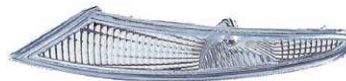

SIDE LAMP 97-00

SA013-E1501C CLEAR

SIDE LAMP 01-02

SA014-E1501C CLEAR

SDNL SERIES

SIDE LAMP 00-01

SA015-E1501C CLEAR

SDN/WGN

SIDE LAMP 00-01

SA015-E1502C CLEAR

ION SEDAN

TAIL LAMP 03-06

SA016-E1201K CHROME

SA016-E1201B BLACK